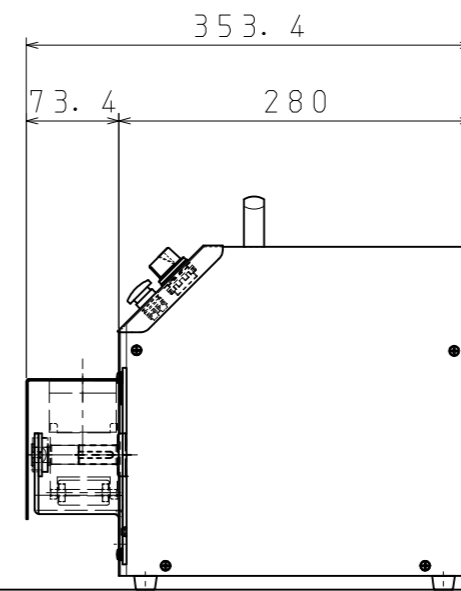

※製品改良のため、定格、仕様、寸法などの一部を予告なしに変更することがあります。

定格電圧：AC100V

重量（本体）：約12.6kg

品番	部品名称	材質	数量	備考
型式	4・6DTX (ノズル固定)	材質	1/6	-
部品名称	外観図	製作年月日	2016年12月01日	
承認	検図	作図	設計	図面番号
-	-	伊藤	-	-
				株式会社 ナオミ

変番	設通番号	記事	年月日	托印	検印
-	-				