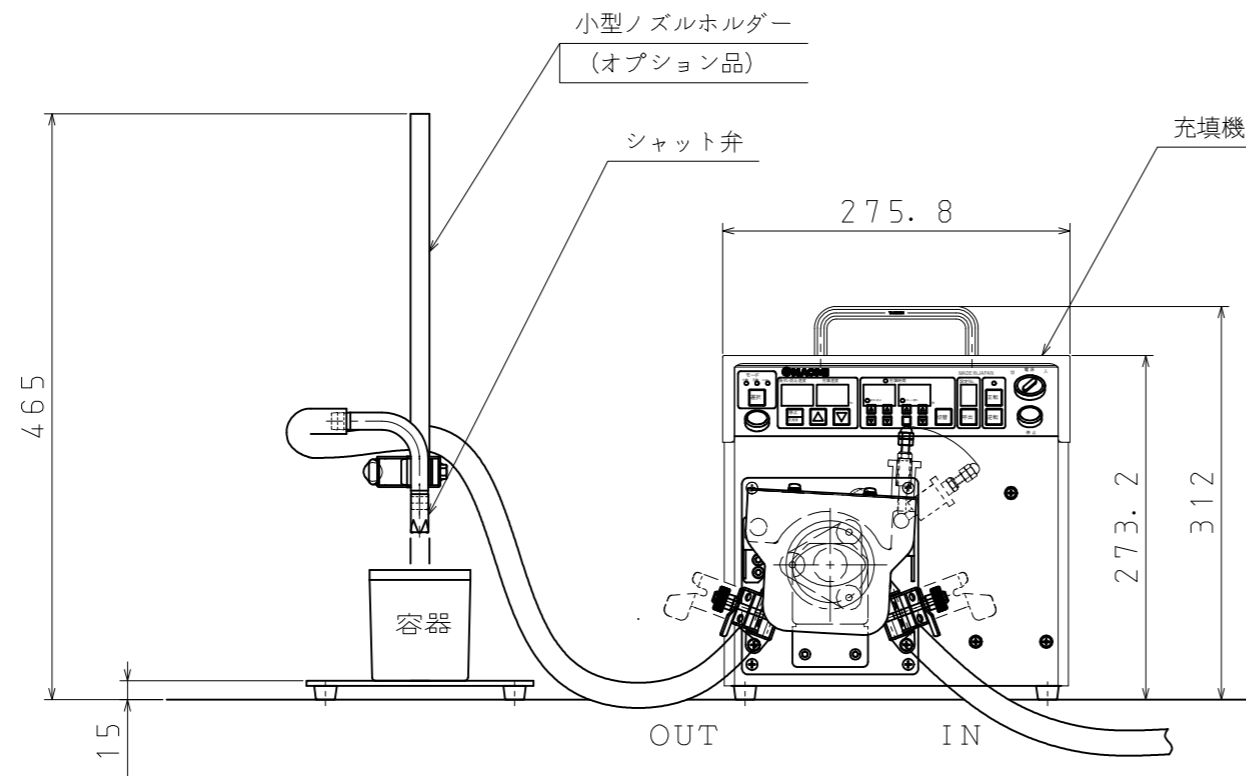

※製品改良のため、定格、仕様、寸法などの一部を予告なしに変更することがあります。

定格電圧：AC100V

重量（本体）：約12.6kg

品番	部品名称	材質	数量	備考
型式	4・6DTX (ノズル固定)	材質	1/6	-
部品名称	外観図	製作年月日	2016年12月01日	
承認	検図	作図	設計	図面番号
-	-	伊藤	-	-
				株式会社 ナオミ

変番	設通番号	記事	年月日	托印	検印
-	-				