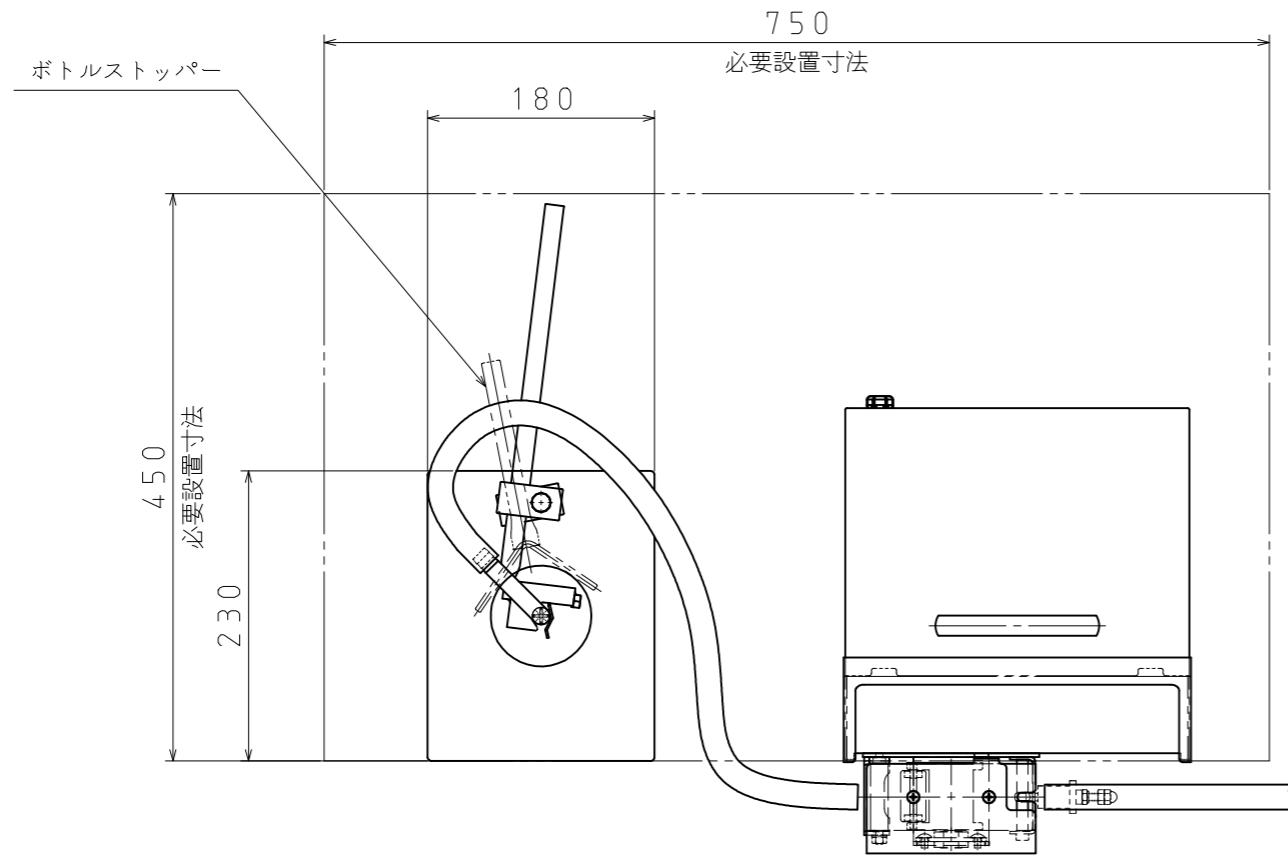

※製品改良のため、定格、仕様、寸法などの一部を予告なしに変更することがあります。

定格電圧：AC100V

重量（本体）：約12.6kg

品番	部品名称	材質	数量	備考
型式	4・6DTX (ノズル固定)	材質	1/6	-
部品名称	外観図	製作年月日	2016年12月01日	
承認	検図	作図	設計	図面番号
-	-	伊藤	-	-
				株式会社 ナオミ

変番	設通番号	記事	年月日	托印	検印
-	-				